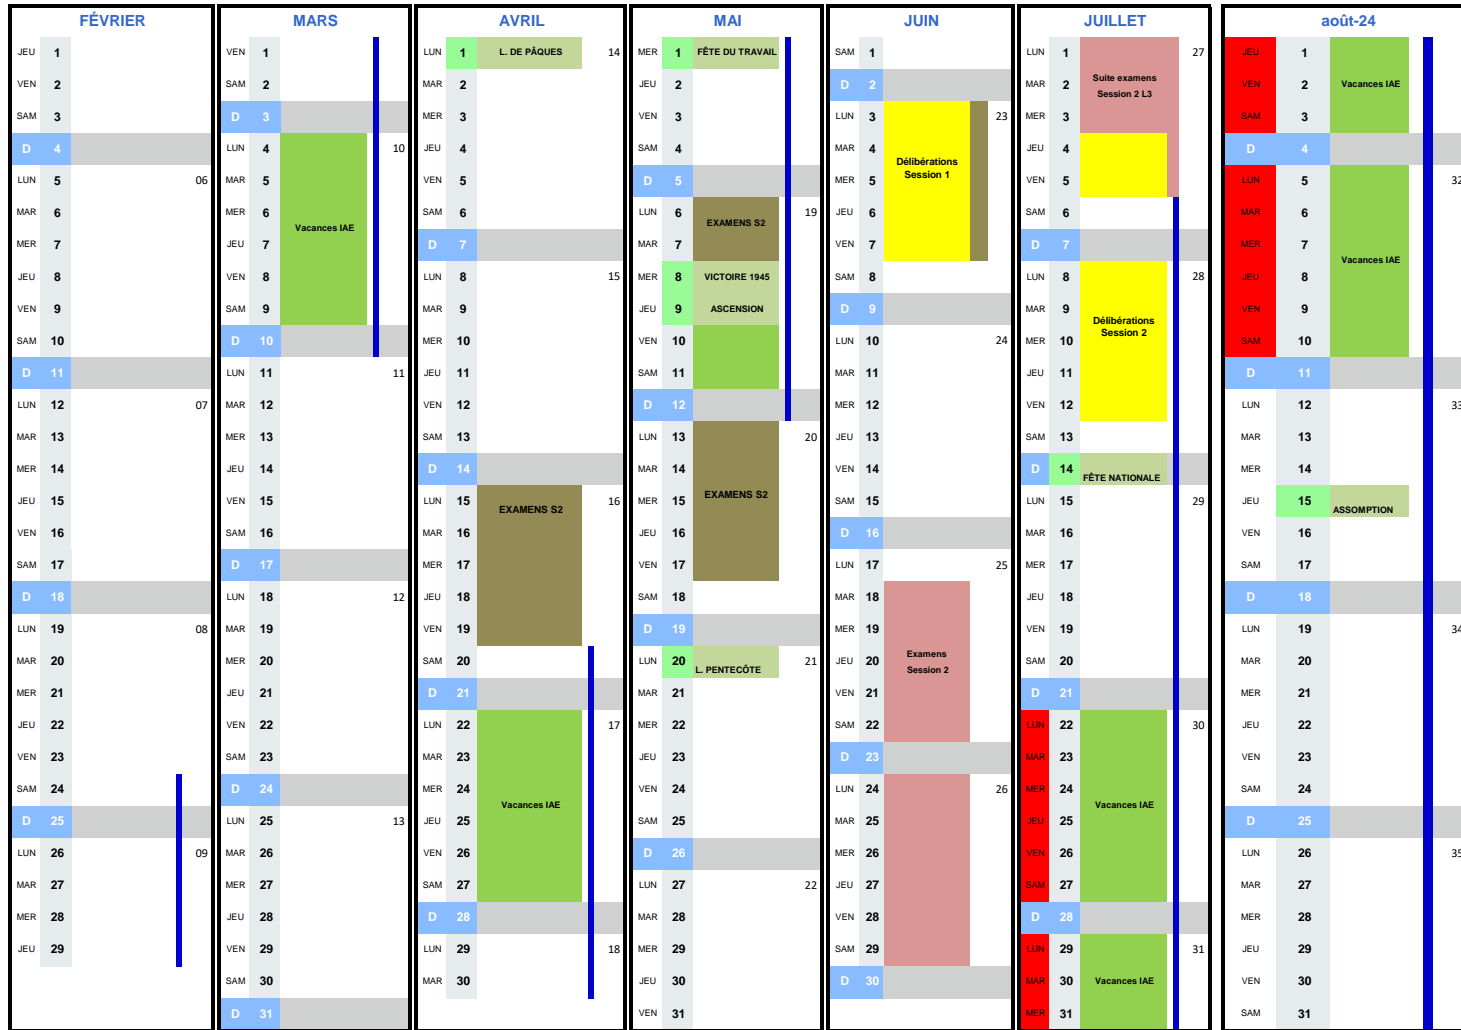

■ Début des cours magistraux (CM) semestriels
■ Début des travaux dirigés (TD) semestriels

■ Vacances IAE (pas d'enseignement)
■ Jours fériés (pas d'enseignement)
■ Fermeture du bâtiment de l'IAE
■ Vacances scolaires françaises

■ Examens semestre 1 - session 1
■ Examens semestre 2 - session 1

■ Délibération session 1 & 2
■ Examen finaux semestre 1 & 2 - session 2

■ IAE holidays (no teaching)
■ French days off (no teaching)
■ IAE building closed
■ French schools holidays (primary & secondary)

■ IAE vacaciones (no curso)
■ Dias festivos (no cursos)
■ IAE edificios cerrados
■ Vacaciones escolares (primera y secundaria)